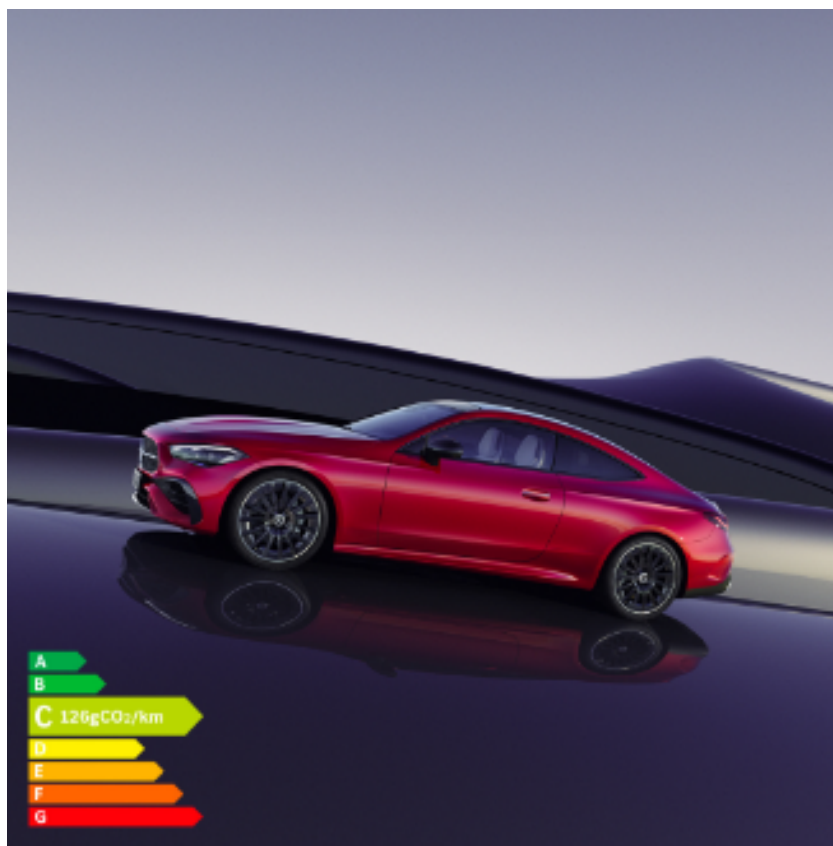

Nouveau Mercedes CLE Coupé

Le 7 mai 2024 - Nouveauté

Découvrez le nouveau Mercedes CLE coupé, l'essence même de la sportivité Mercedes-Benz dans un design élégant.

Sécurité, confort et technologie de pointe sont les mots clés du nouveau modèle !

Personnalisez son intérieur, ajustez les éclairages d'ambiance comme vous le souhaitez parmi 64 couleurs disponibles.

Profitez de 4 places pour un confort maximal et d'une capacité de chargement de 420L.

Disponible en motorisation Hybride Rechargeable et Thermique. Essayez le dès maintenant > [En savoir plus](#)

PS : En option, profitez de la fonction massage à 7 zones.

Pensez à covoiturer #SeDéplacerMoinsPolluer